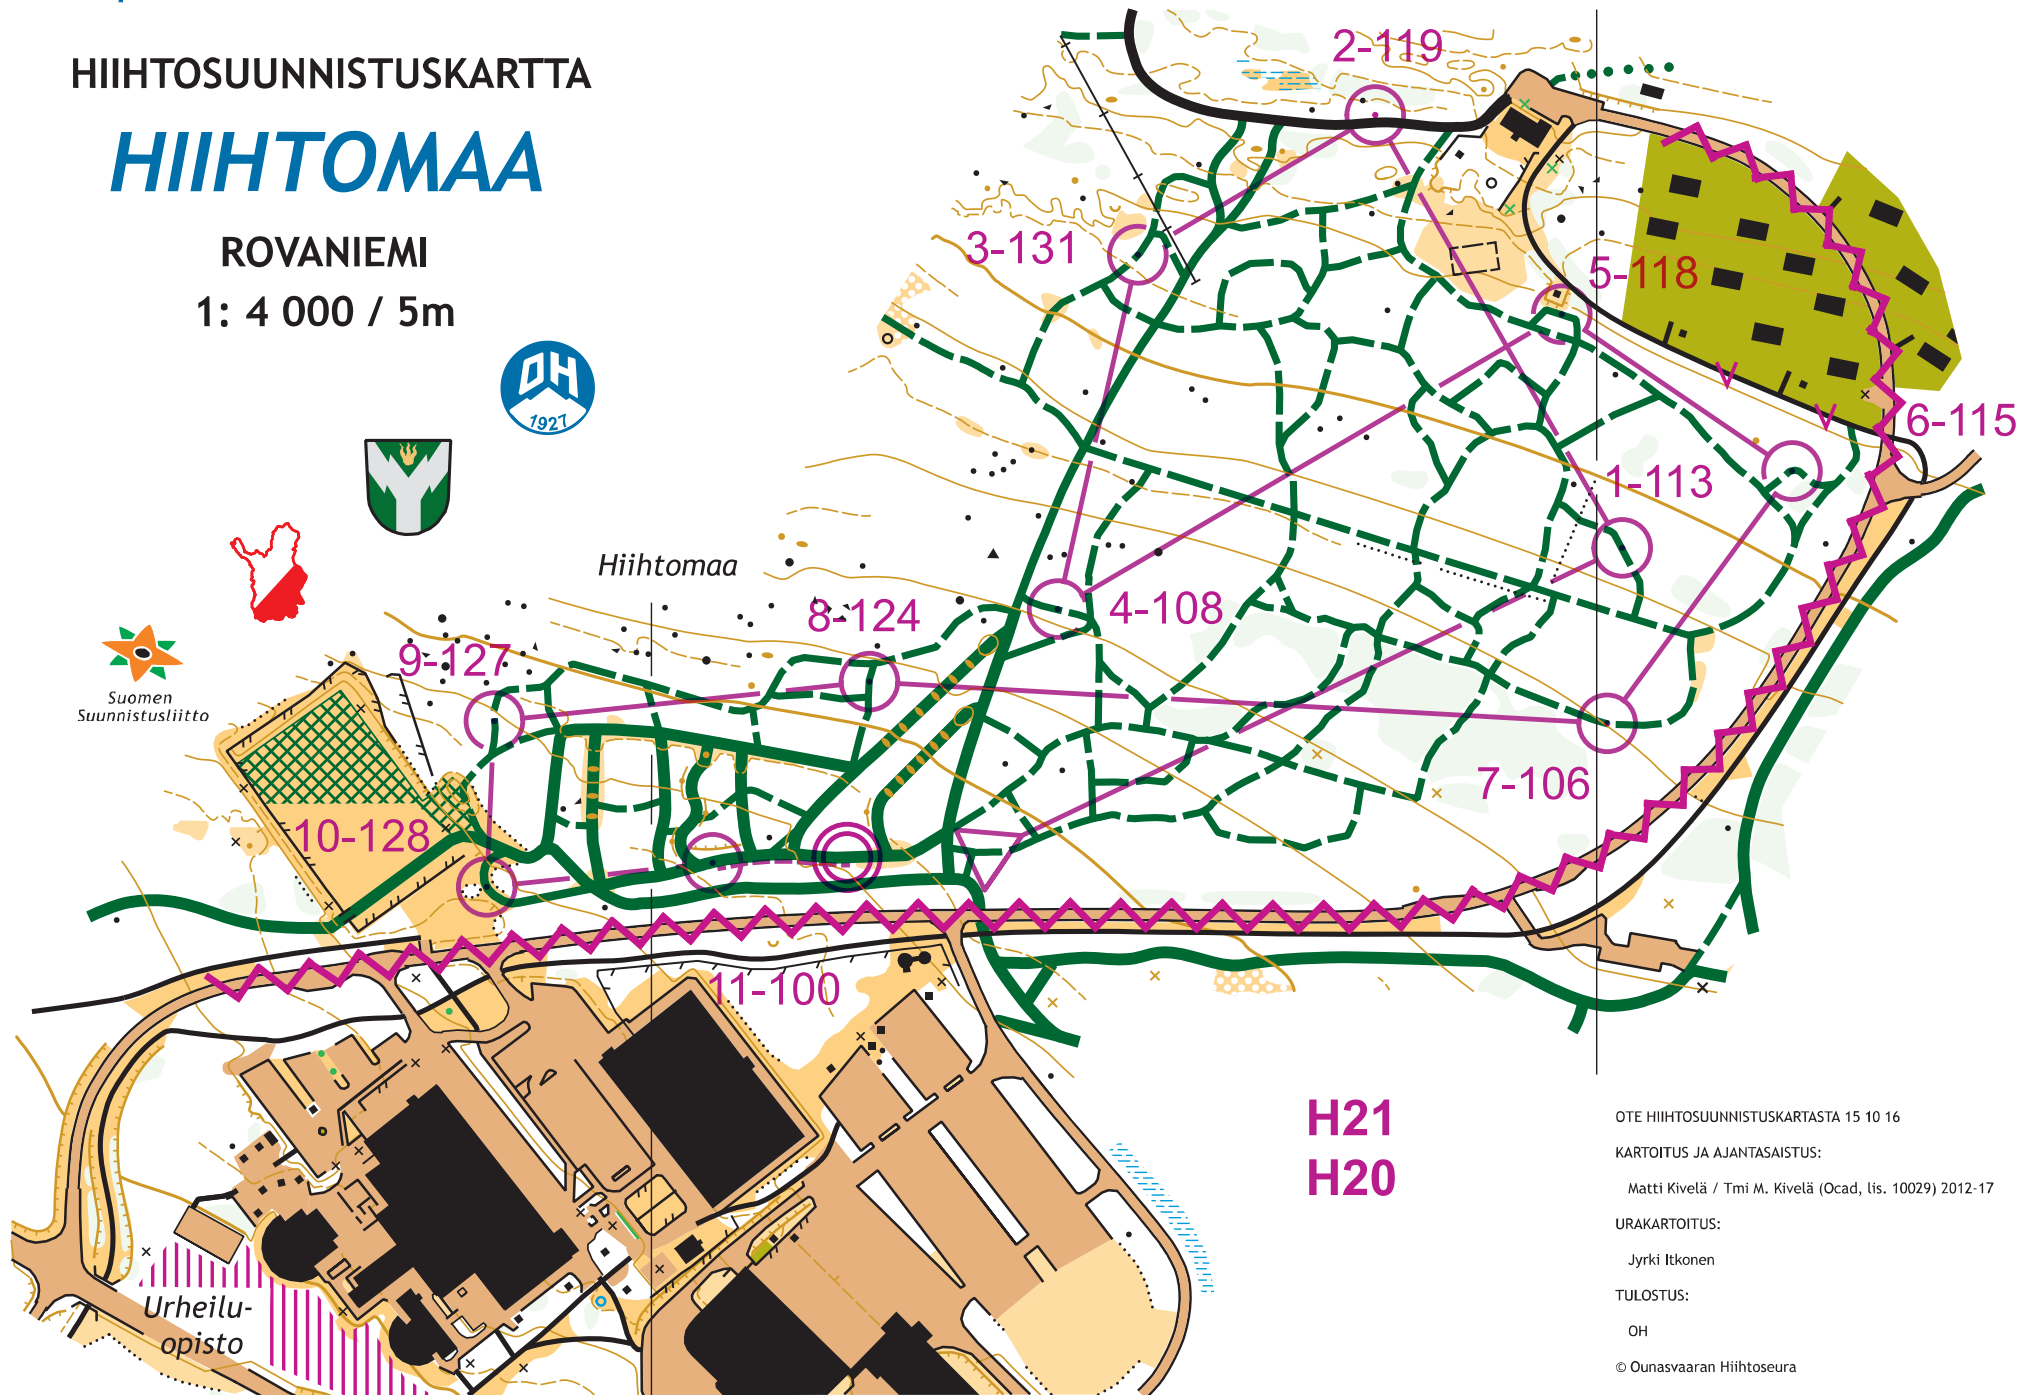

# HIIHTOSUUNNISTUSKARTTA

## HIIHTOMAA

ROVANIEMI  
1: 4 000 / 5m

H21  
H20

OTE HIIHTOSUUNNISTUSKARTASTA 15 10 16

KARTOITUS JA AJANTASAISTUS:

Matti Kivelä / Tmi M. Kivelä (Ocad, lis. 10029) 2012-17

URAKARTOITUS:

Jyrki Itkonen

TULOSTUS:

OH

© Ounasvaaran Hiihtoseura